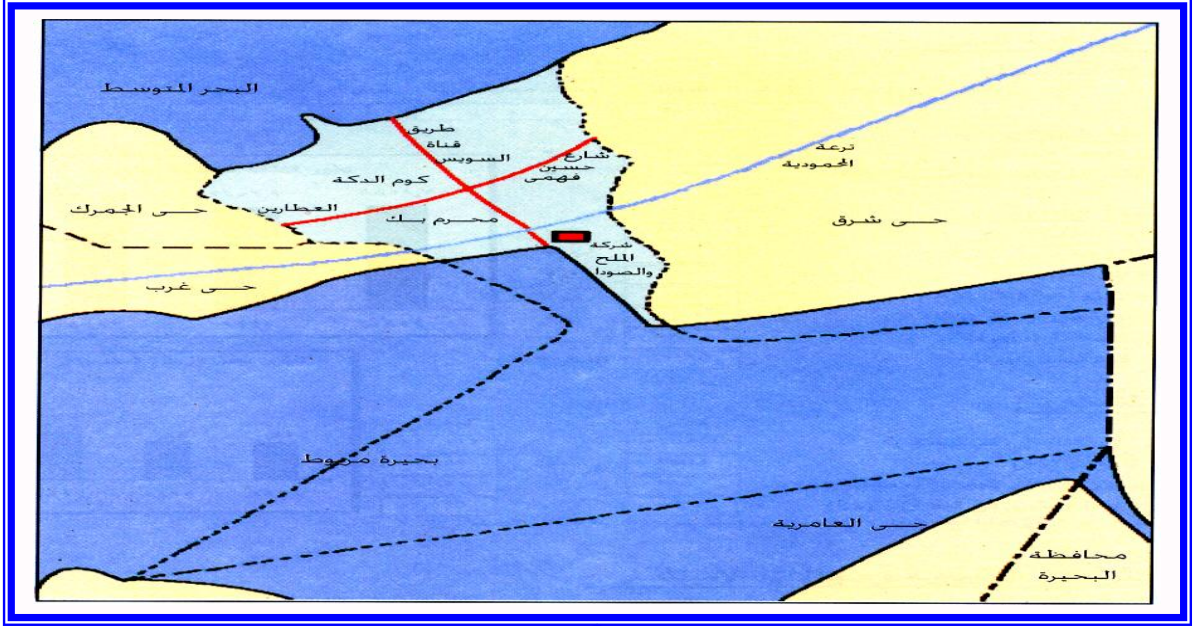

حي وسط

الحدود

من شارع ٢٦ يوليو من شارع الدلتا حتى شارع البورصة القديمة .

من محطة صرف الدشوى بمحاذاة مصرف بحيرة مريوط الشرقى حتى مصرف الأملك حتى ترعة مياه الشرب

مع حى شرق شارع الدلتا من طريق الجيش حتى شارع عمر لطفى ثم بمحاذاة الترام الى شارع ابن الباريزى ثم شارع بهجت بدوى حتى طريق الحرية ثم شارع قيس الى الأمير حسن بمحاذاة ترام النزهة حتى ترعة المحمودية ثم كوبرى النزهة للجهة القبلىة بمحاذاة شريط سكة البضائع حتى حدود الحى الجنوبية مع حى شرق

مع حى الجمرك شارع البورصة ابتداء من شارع يوليو ثم الخطاط محمد ابراهيم شارع الأسقفية حتى شارع سيدى المتولى .

حدود الحى مع حى غرب شارع صلاح الدين ابتداء من سيدى المتولى حتى شارع الخديوى ثم شارع مسجد العطارين ثم شارع مسجد سلطان غربا حتى راغب ثم يتجه الى شارع قنال المحمودية ثم شرقا حتى شارع حسن ياشا الاسكندرانى ثم يأخذ خط وهمى يتقابل مع الطريق الصحراوى عند الكيلو ٢٢ بمحاذاة الطريق الصحراوى حتى مصرف العموم .

شياخات

- شريف
- الصورى
- الميرغنى
- المسلة
- كوم الدكة غرب
- كوم الدكة شرق
- عطارين شرق
- عطارين غرب

قسم باب شرقى

شياخات

- (١) الابراهيمية
- (٢) وابور المياه
- (٣) الأزاريطة
- (٤) كامب شيزار
- (٥) النزهة
- (٦) الحضرة القبلية
- (٧) عزبة سعد